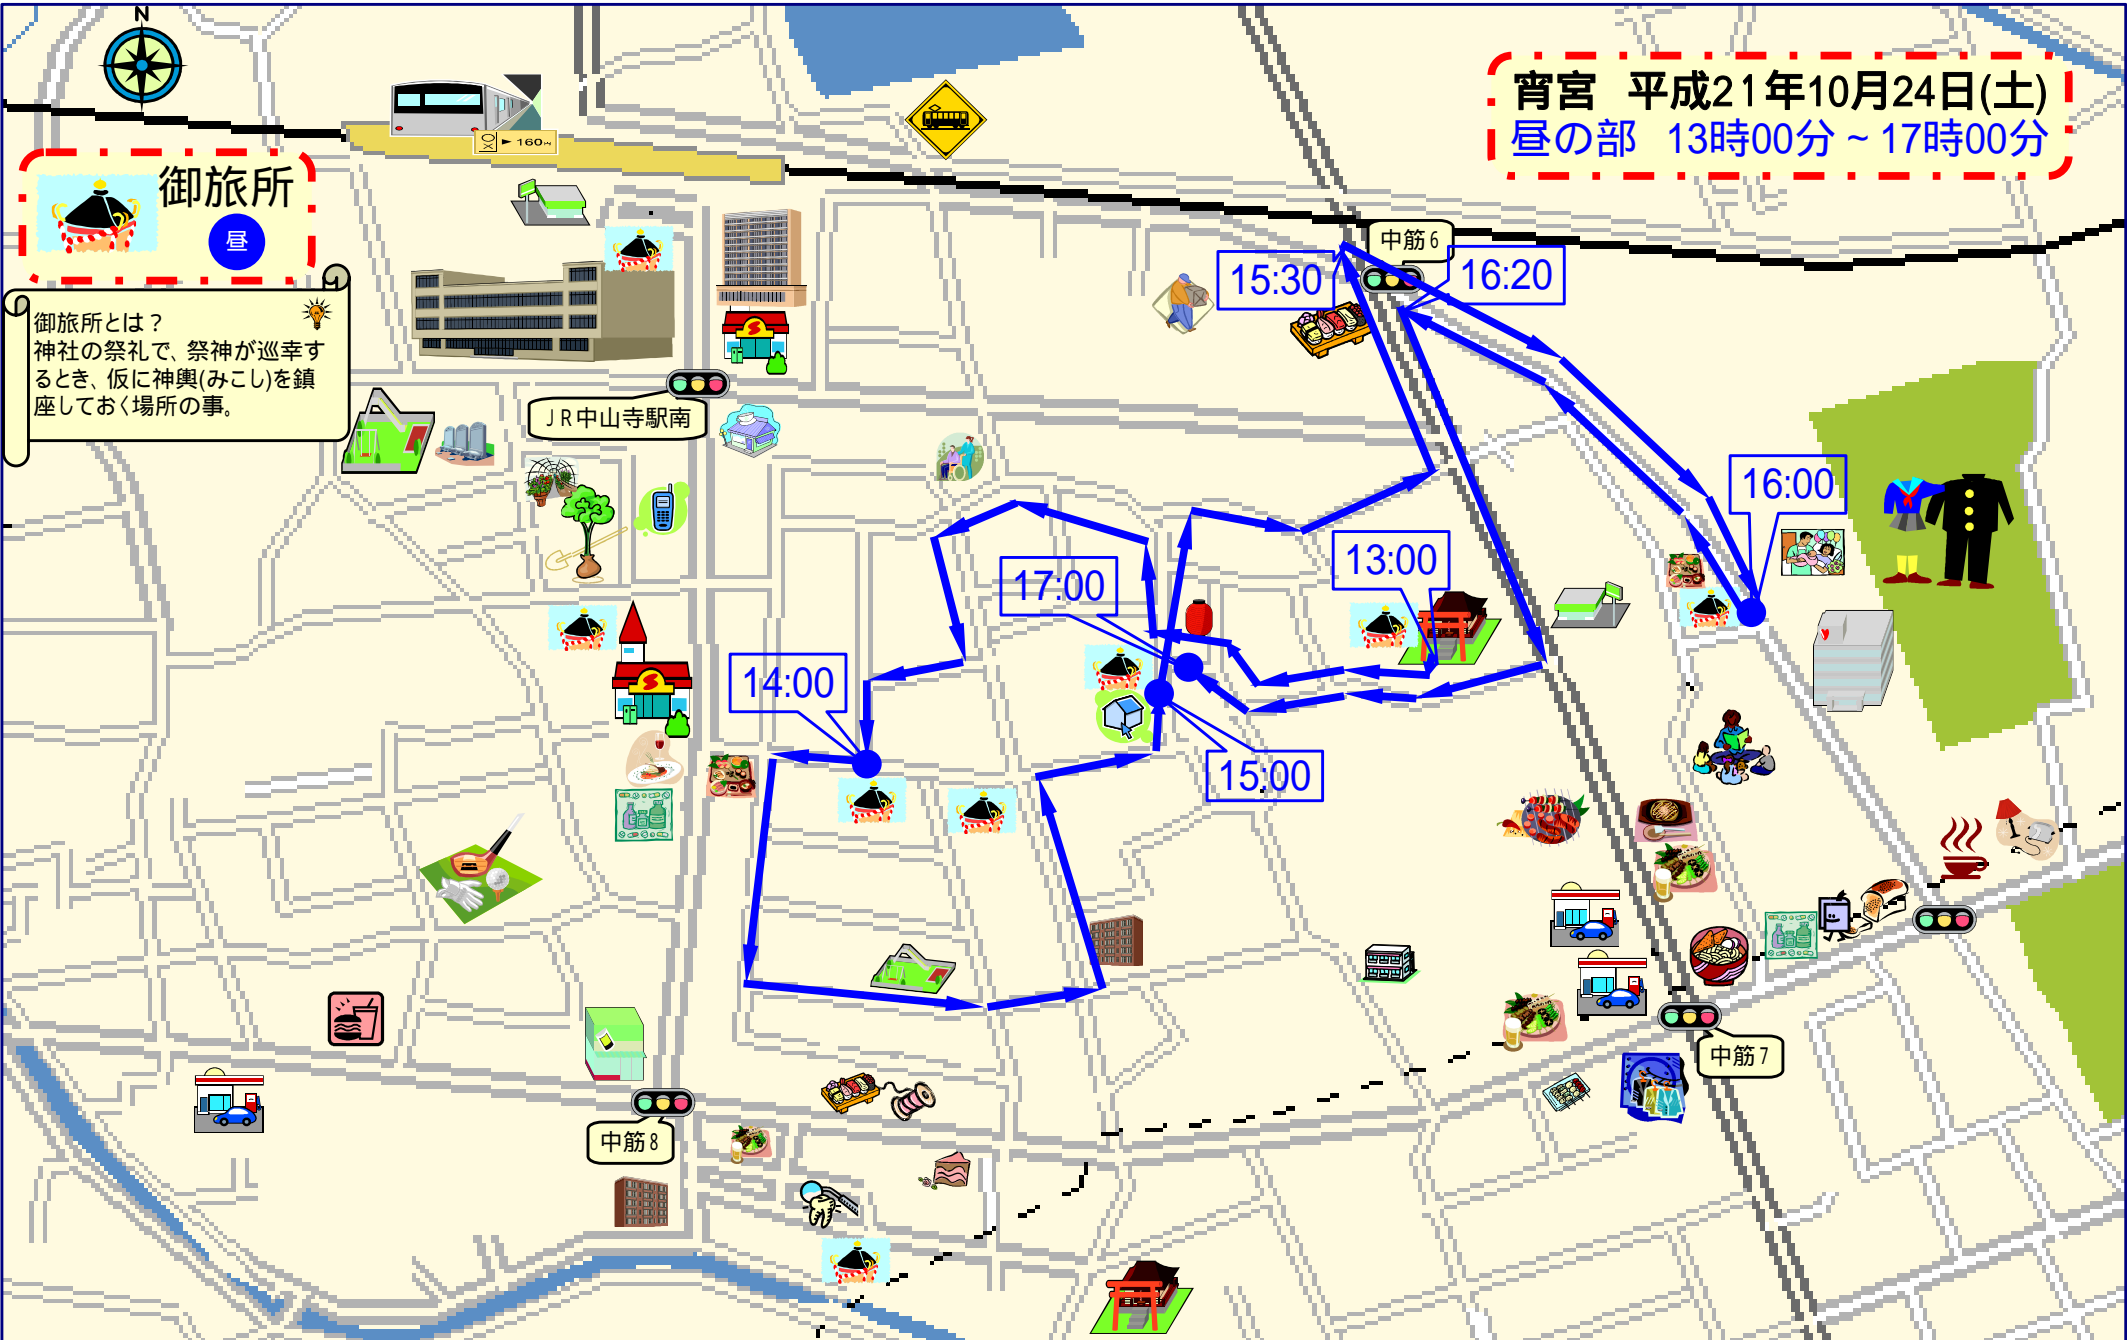

宵宮 平成21年10月24日(土)
昼の部 13時00分～17時00分

御旅所

御旅所とは？
神社の祭礼で、祭神が巡幸する
とき、仮に神輿(みこし)を鎮
座しておく場所の事。

JR中山寺駅南

中筋6

中筋7

中筋8

15:30

16:20

16:00

13:00

17:00

14:00

15:00