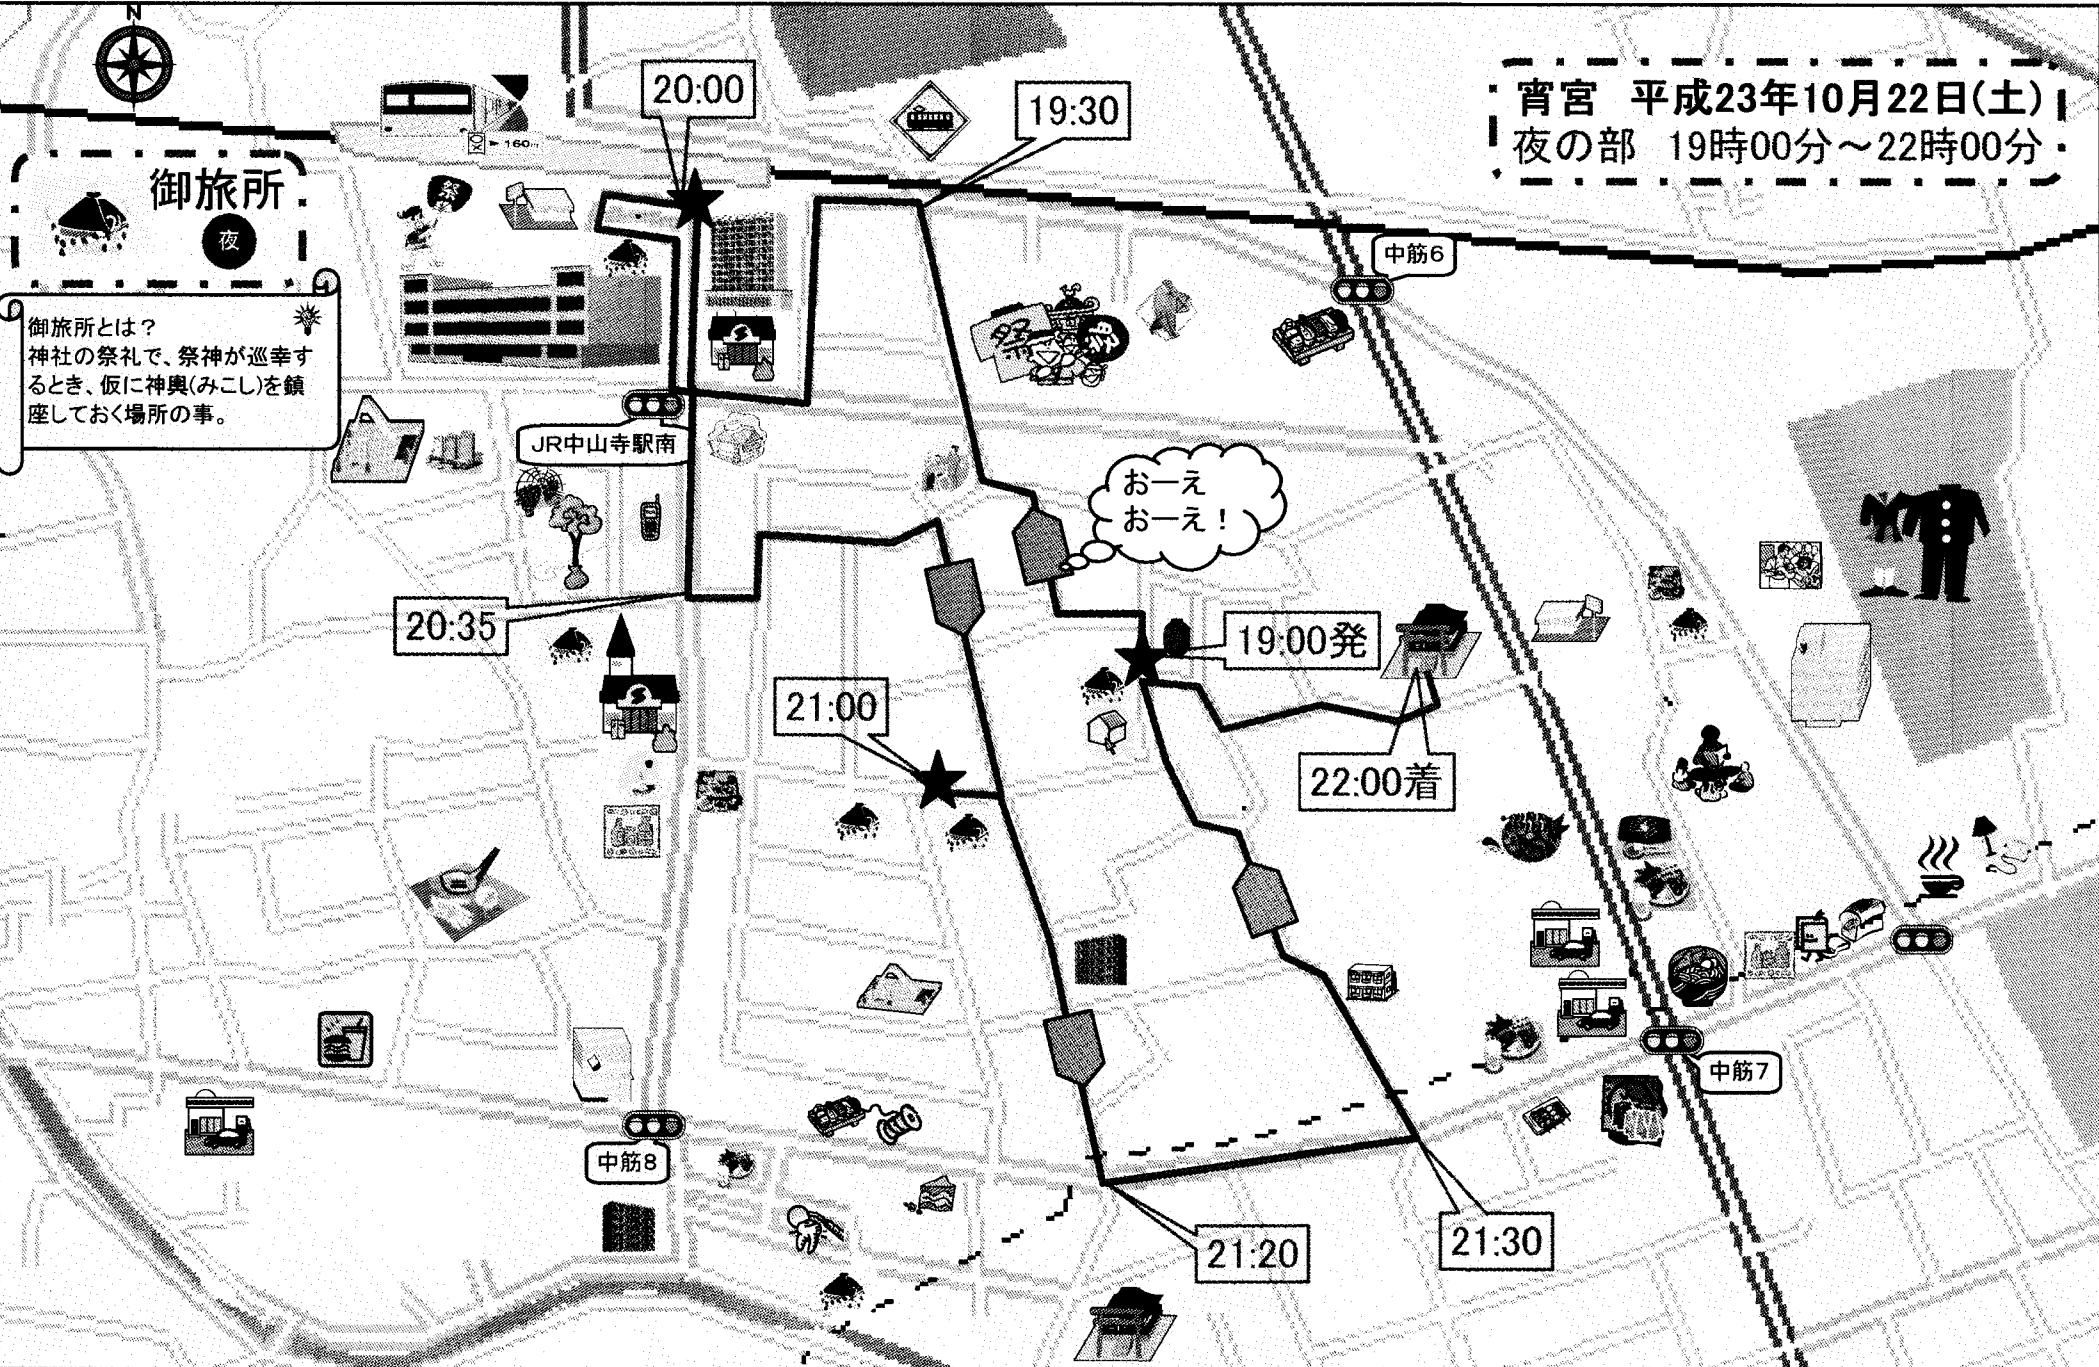

宵宮 平成23年10月22日(土)
夜の部 19時00分～22時00分

御旅所
夜

御旅所とは?
神社の祭礼で、祭神が巡幸する
とき、仮に神輿(みこし)を鎮
座しておく場所の事。

20:00

19:30

20:35

21:00

19:00 発

22:00 着

21:20

21:30

JR中山寺駅南

中筋6

中筋7

中筋8

おーえ
おーえ!