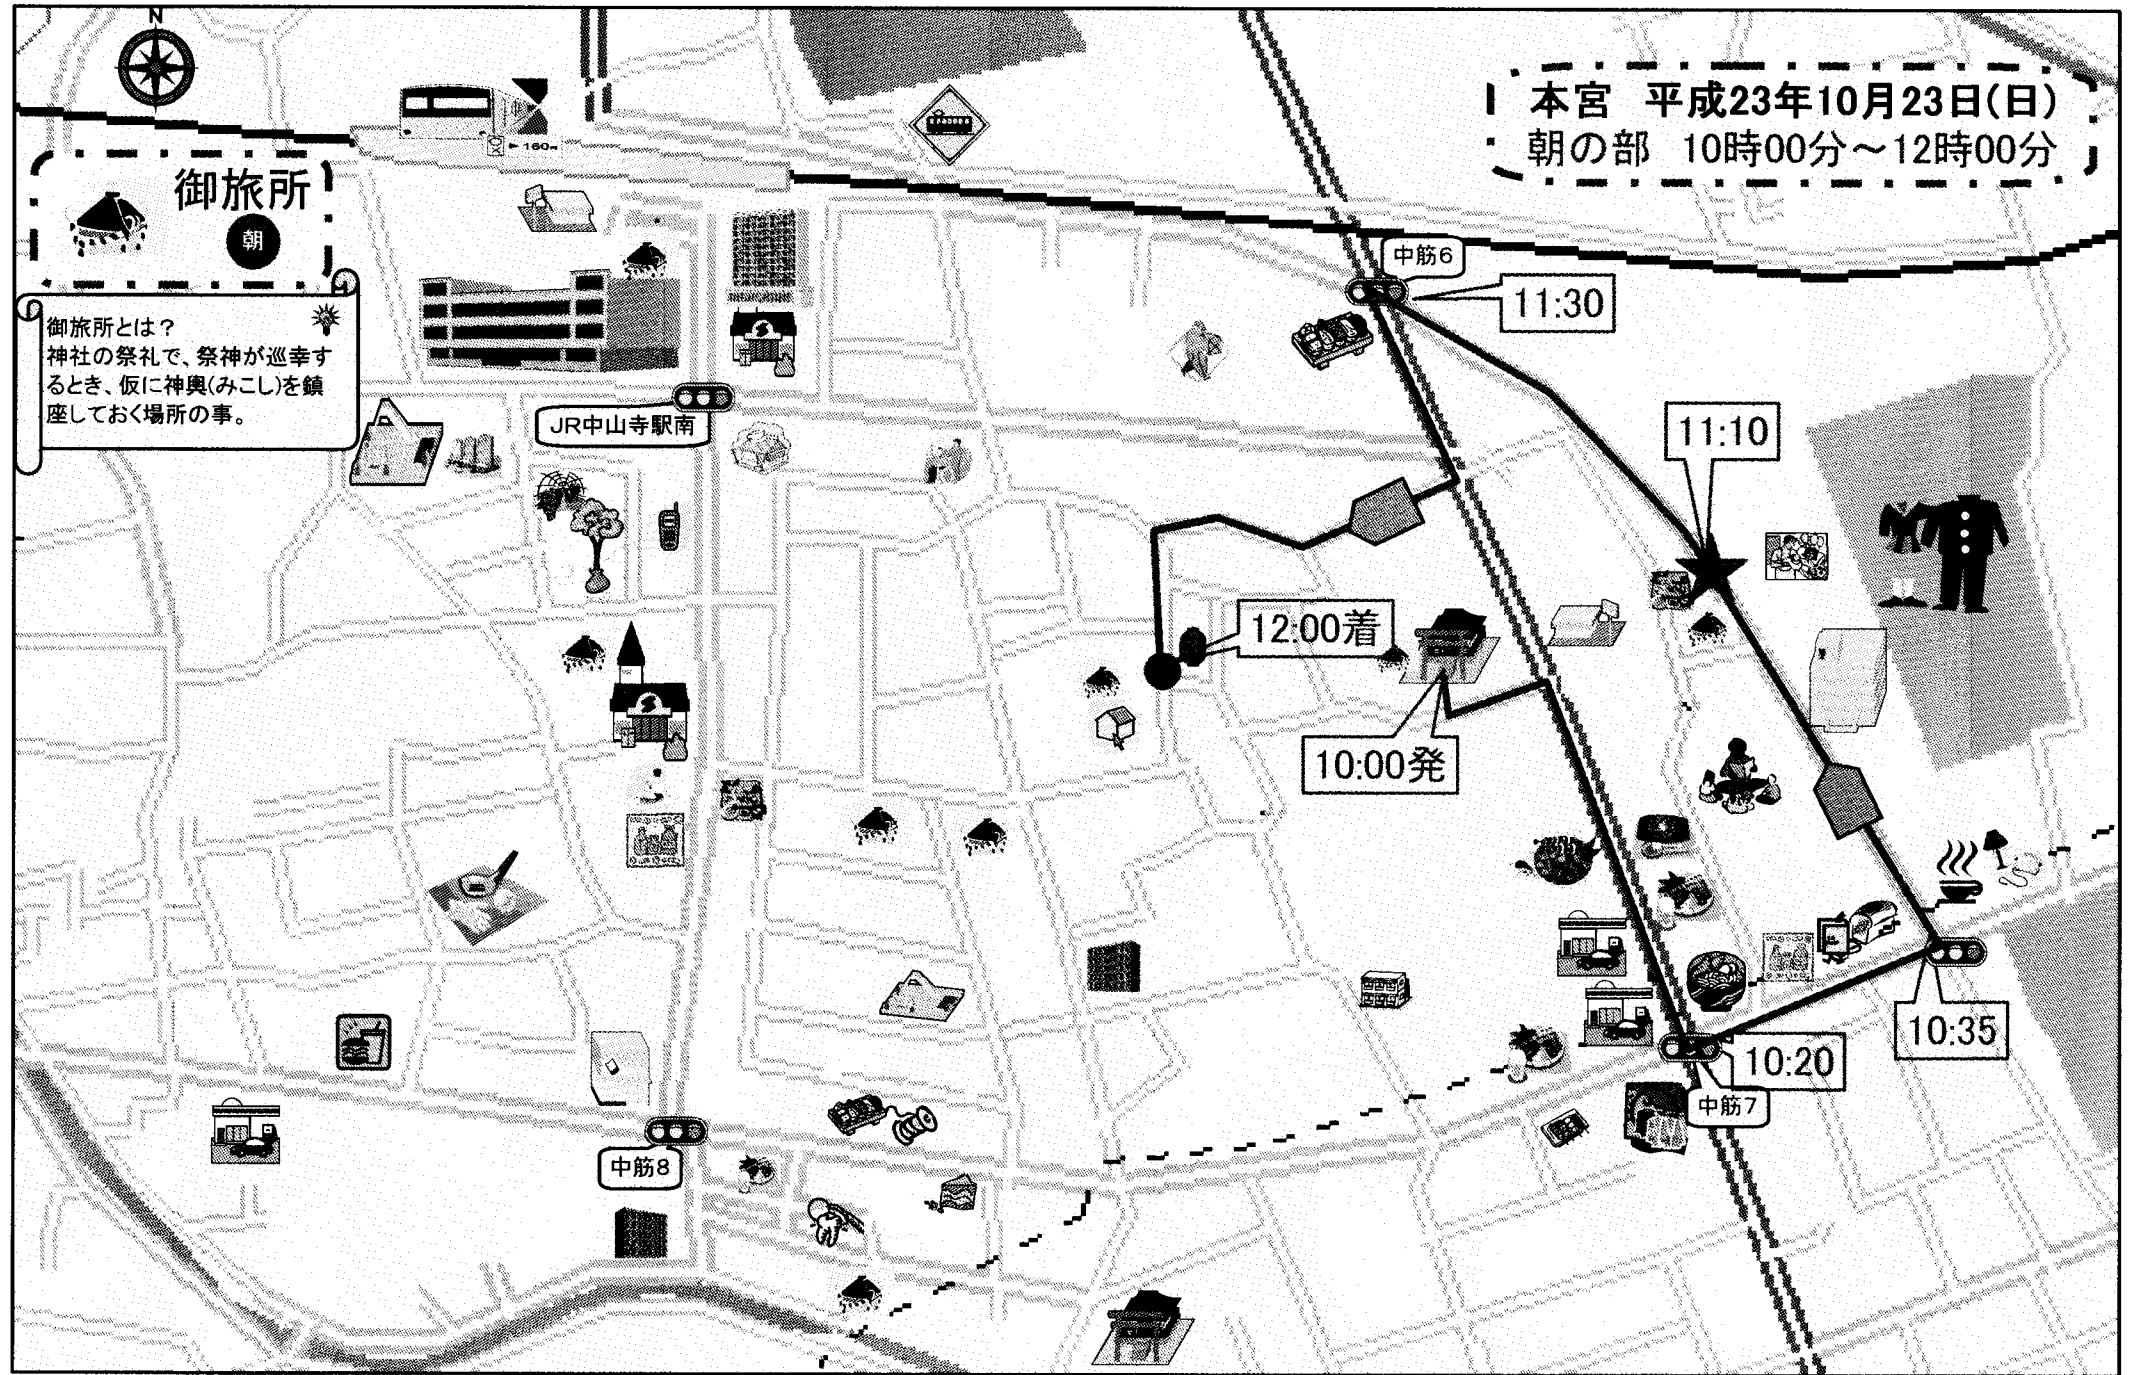

本宮 平成23年10月23日(日)
朝の部 10時00分～12時00分

御旅所 朝

御旅所とは？
神社の祭礼で、祭神が巡幸する
とき、仮に神輿(みこし)を鎮
座しておく場所の事。

JR中山寺駅南

中筋6

11:30

11:10

12:00着

10:00発

10:20

10:35

中筋8

中筋7