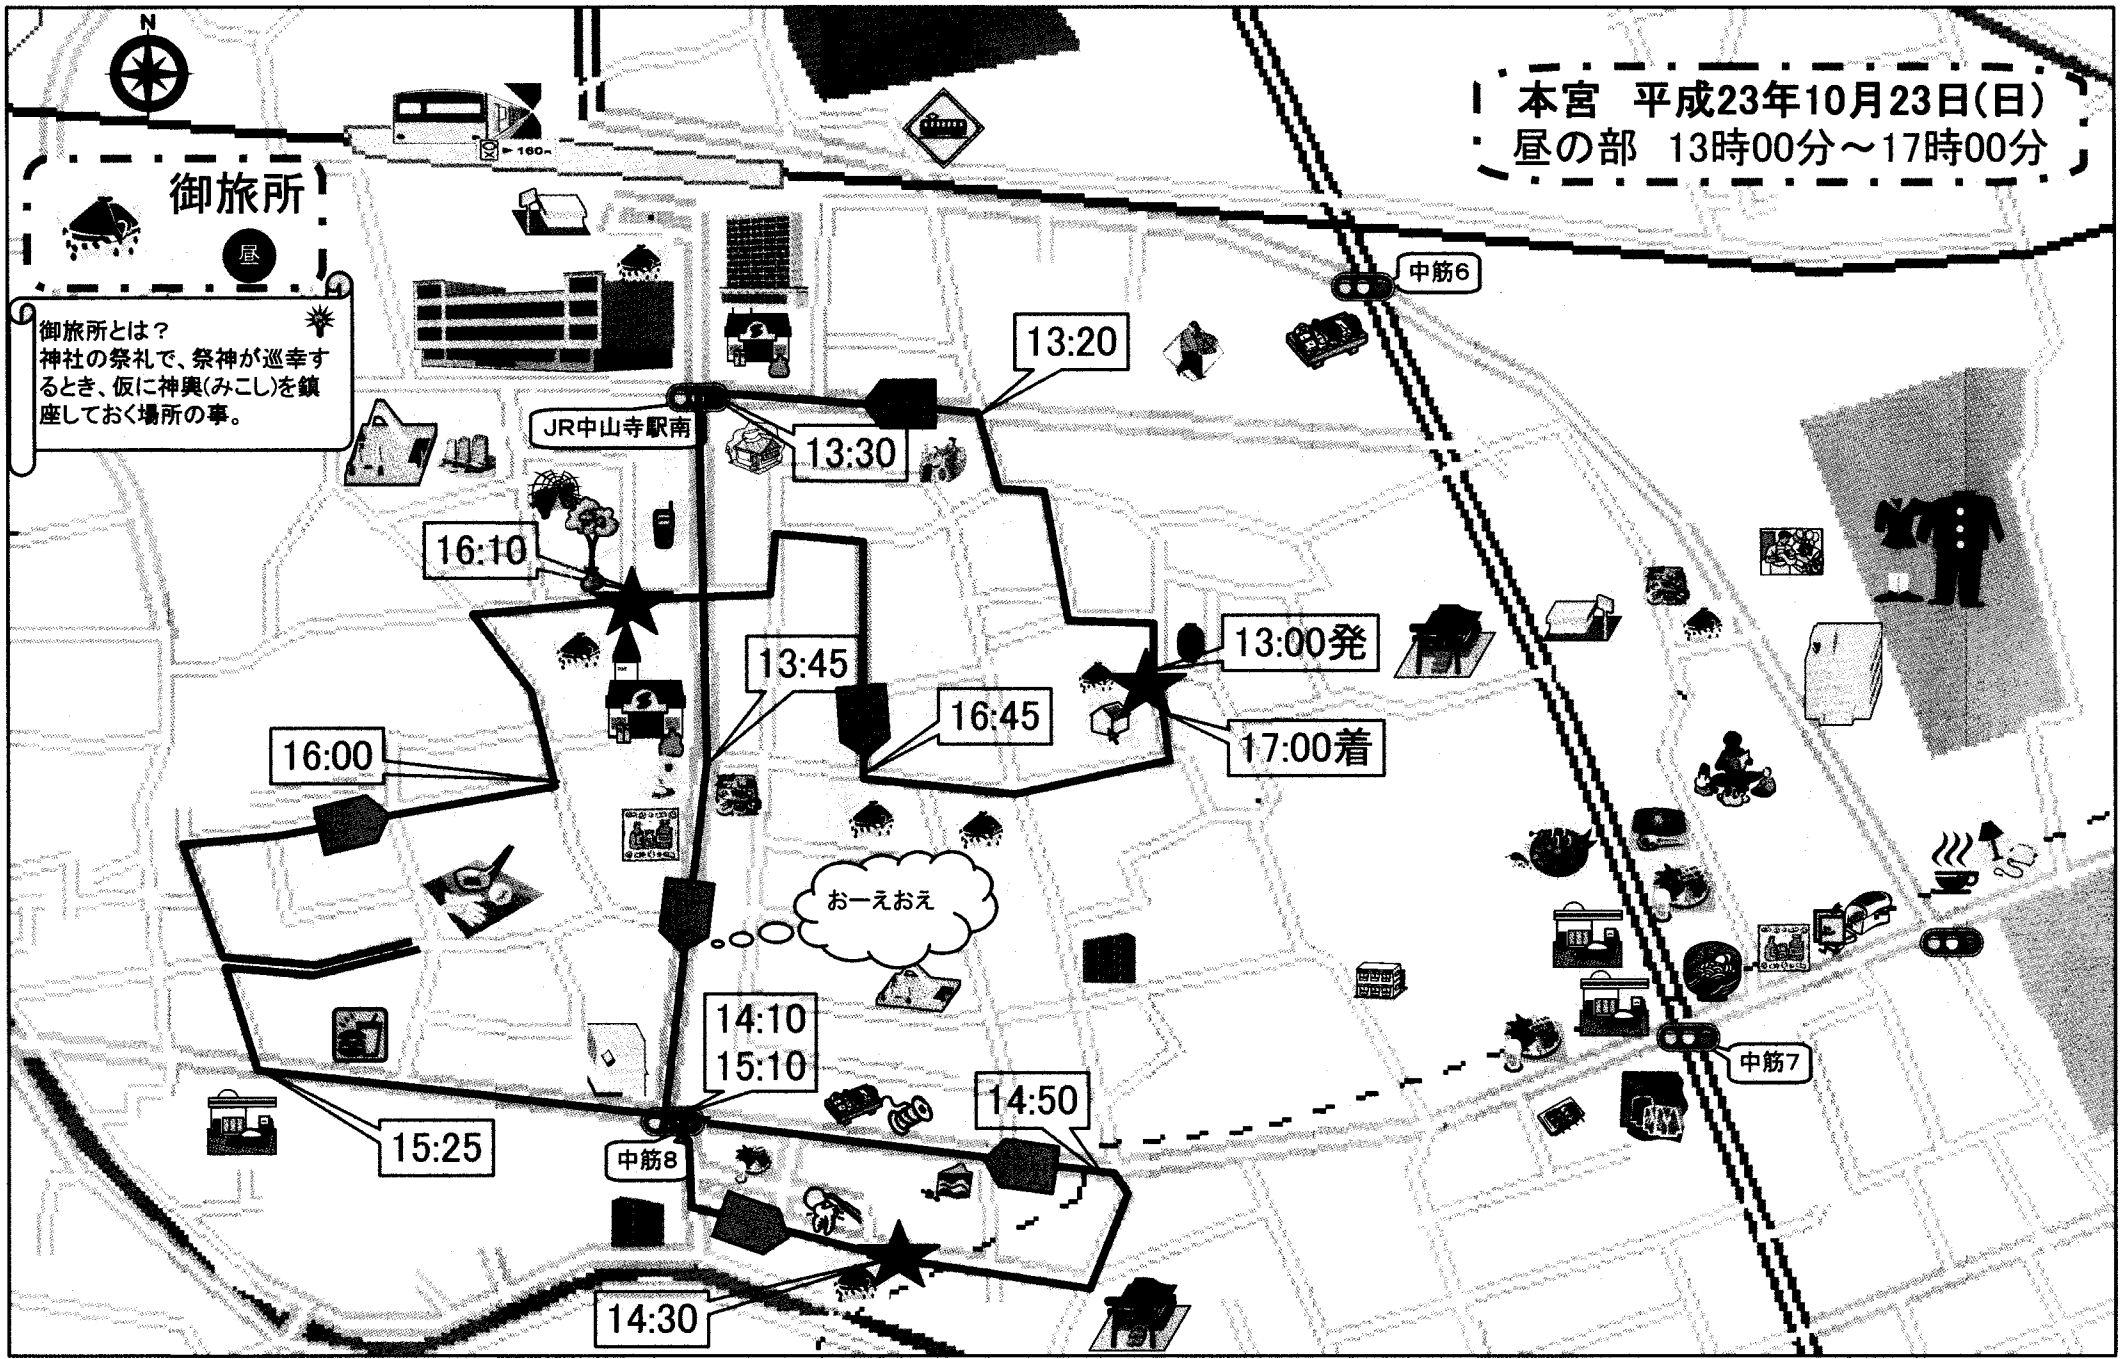

本宮 平成23年10月23日(日)  
昼の部 13時00分~17時00分

### 御旅所

昼

御旅所とは？  
神社の祭礼で、祭神が巡幸する  
とき、仮に神輿(みこし)を鎮  
座しておく場所の事。

JR中山寺駅南

中筋6

中筋7

中筋8

13:20

13:30

13:00発

13:45

16:45

17:00着

16:00

16:10

お一えおえ

14:10  
15:10

14:50

15:25

14:30